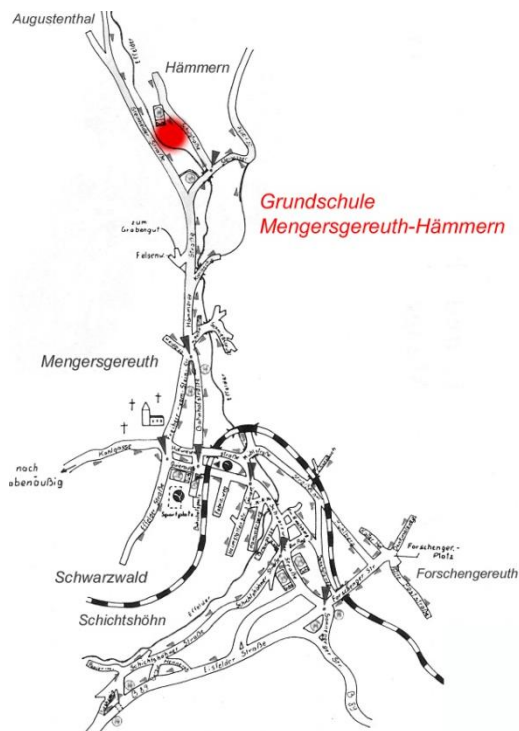

Adresse

- Staatliche Grundschule
  OT Mengersgereuth-Hämmern
- Schulstraße 15
- 96528 Frankenblick
- Tel. (03675) - 746164
- Fax (03675) - 746218
- Homepage:
  www.gs-menghaemm.de

E-Mail-Adresse:
sekretariat@gsmenghaemm.de

Design by wbesbach